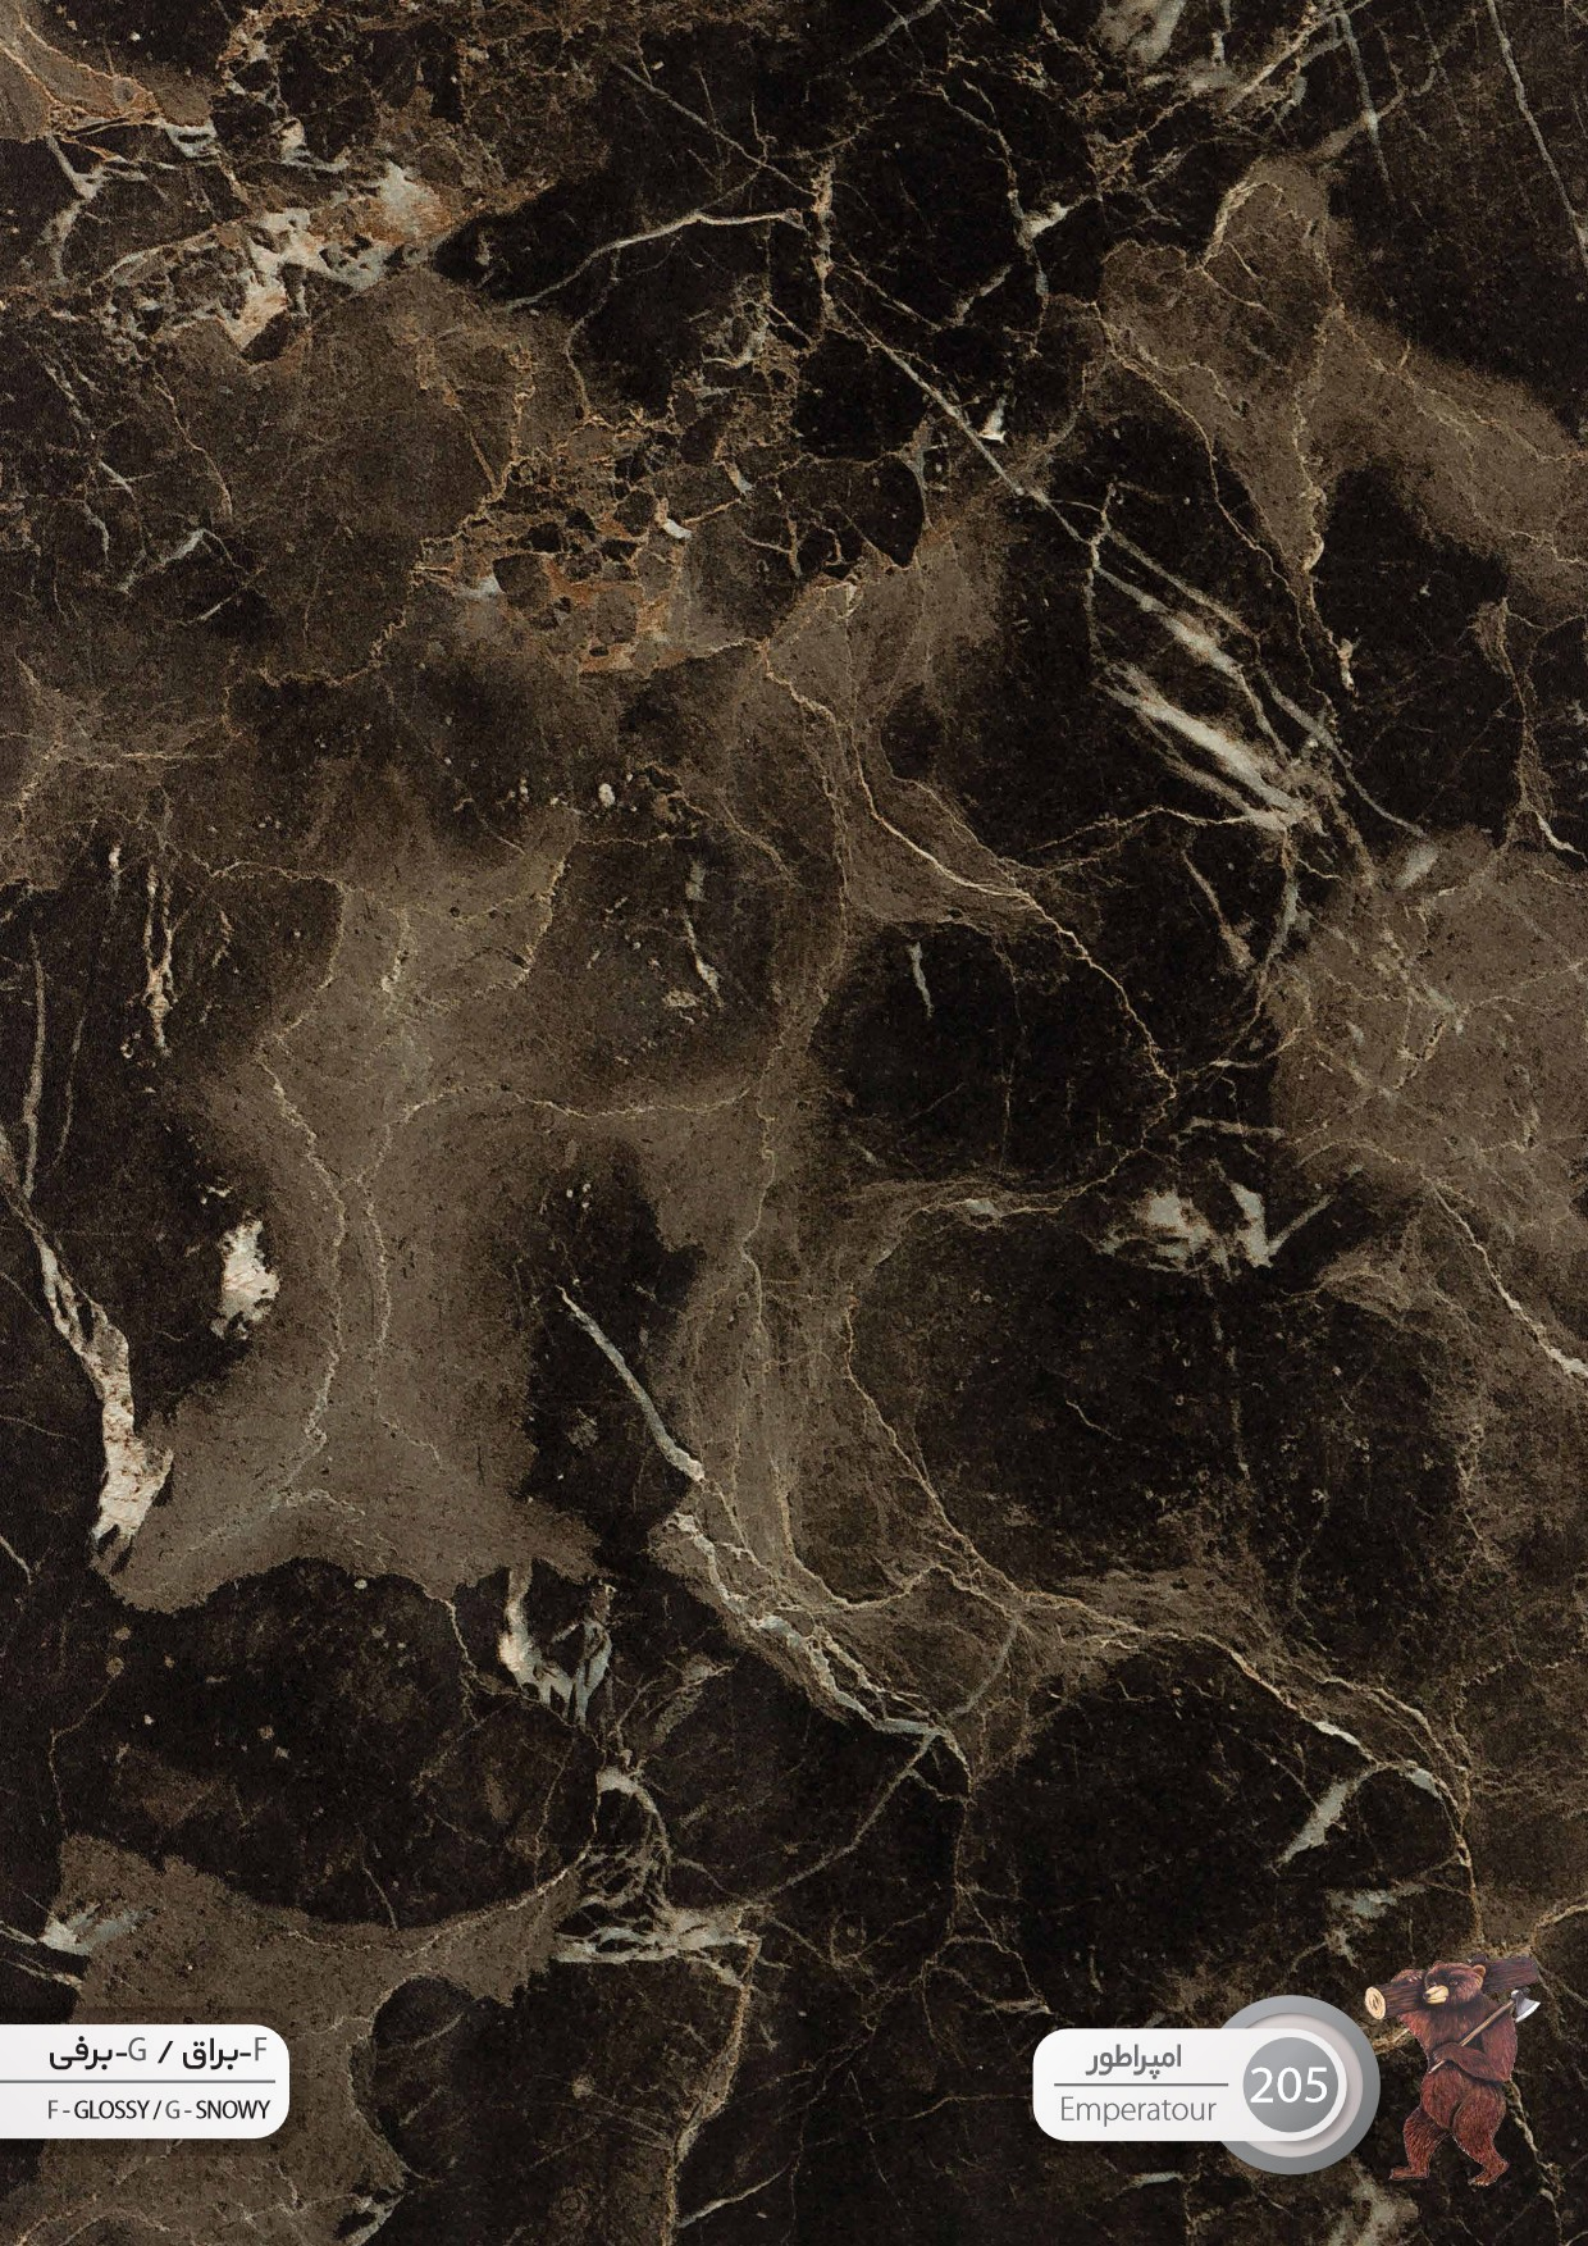

F-براق / G-برفی

F-GLOSSY/G-SNOWY

امپراطور

Emperatour

205